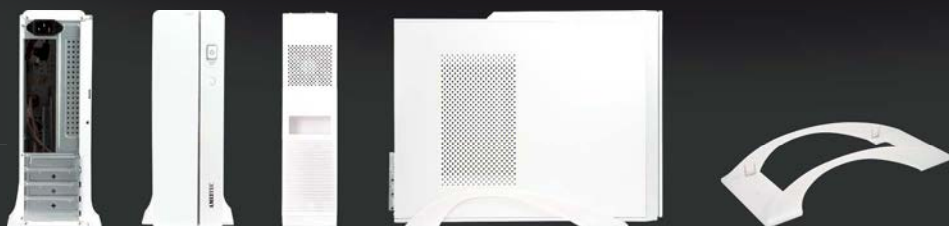

## AMEI Case AM-C2001

Inspirováno krásou přírody a její barevností - výběr z mnoha přírodních a abstraktních motivů.

Navrženo profesionály, designéry a inženýry - promyšlená vnitřní struktura s mřížkovou částí panelu, místem pro ventilátor, prostorem pro přídatné karty a další zařízení.

Konstruováno s ohledem na funkci a současné požadavky - úchytky, stojany, potřebné konektory.

Vybrány nejlepší materiály a komponenty - vysoce kvalitní plechy, desénový přední panel je opatřen UV ochranou proti vyblednutí motivu.

Vyrobeno precizním výrobním postupem

Umožňuje variabilitu - skříň je k dispozici v mnoha stylech a barvách a další se připravují. OEM design je vítaný.

Rozměry	100 × 306 × 400 mm
Rozměry se stojanem	137 × 315 × 400 mm
Hmotnost	2.3 kg
Prostor pro ventilátory	Nahoře - 80 mm
Externí pozice	1 × 5.25"
Interní pozice	2 × 3.5"
Vhodné pro desku	Slim microATX or ITX
Vhodné pro zdroj	microATX (125 × 63 × 101 mm, není součástí)
Přední porty	2 × USB 2.0, Audio AC97/HD
Sloty	4 × PCI (nízký profil)
Barva	černá, bílá
Přepravní rozměry	155 × 360 × 442 mm
Přepravní hmotnost	3 kg
Přepravní objem	0.0246636 m <sup>3</sup>